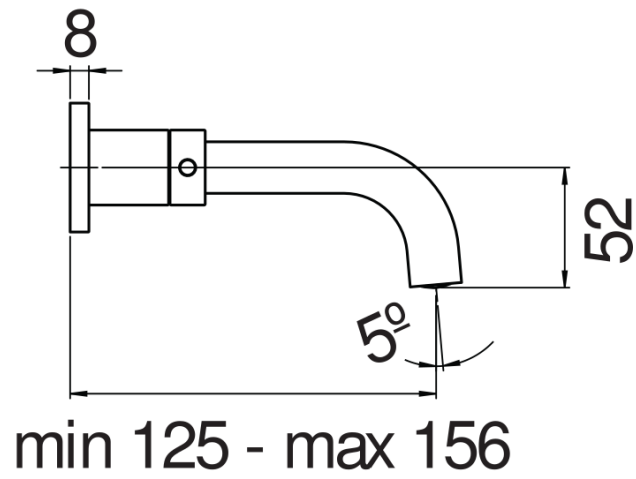

SPECIFICHE

Parte esterna batteria 3 fori a parete

Inox

Aeratore anticalcare M 18,5 x 1, portata 5 l/min

Lunghezza bocca min 125 - max 156 mm

Senza scarico

Imballo: 41 x 21 x 7 cm / 0,006027 m³ / 2,401 kg

DIAGRAMMA DI PORTATA: ACQUA CALDA/FREDDA

— Aeratore

DIAGRAMMA DI PORTATA: ACQUA MISCELATA

— Aeratore