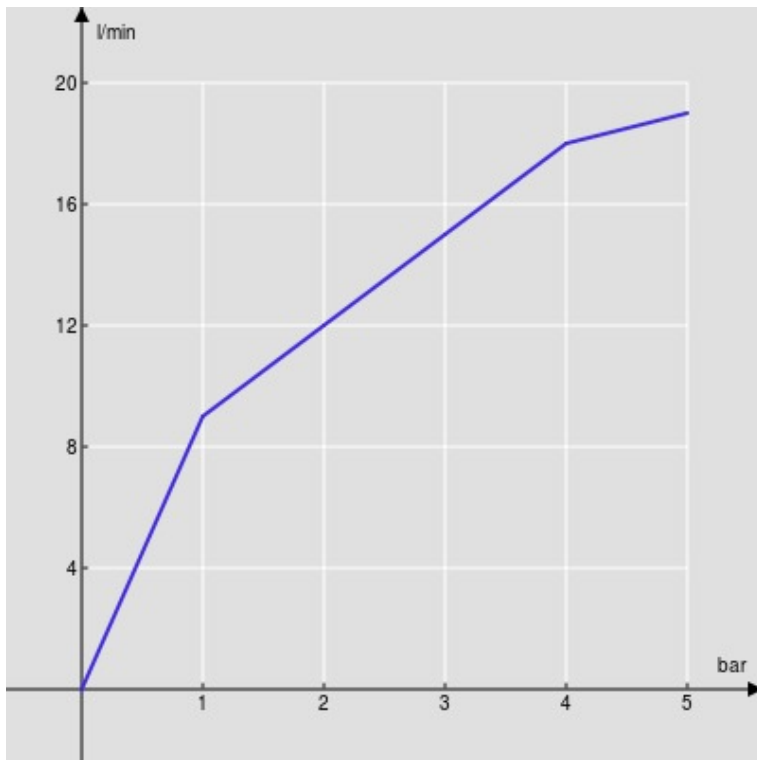

SPECIFICHE

Parte esterna batteria 3 fori a parete

Inox

Aeratore anticalcare M 18,5 x 1, portata 5 l/min

Lunghezza bocca min 125 - max 156 mm

Senza scarico

Imballo: 41 x 21 x 7 cm / 0,006027 m³ / 2,401 kg

DIAGRAMMA DI PORTATA: ACQUA CALDA/FREDDA

— Aeratore

DIAGRAMMA DI PORTATA: ACQUA MISCELATA

— Aeratore