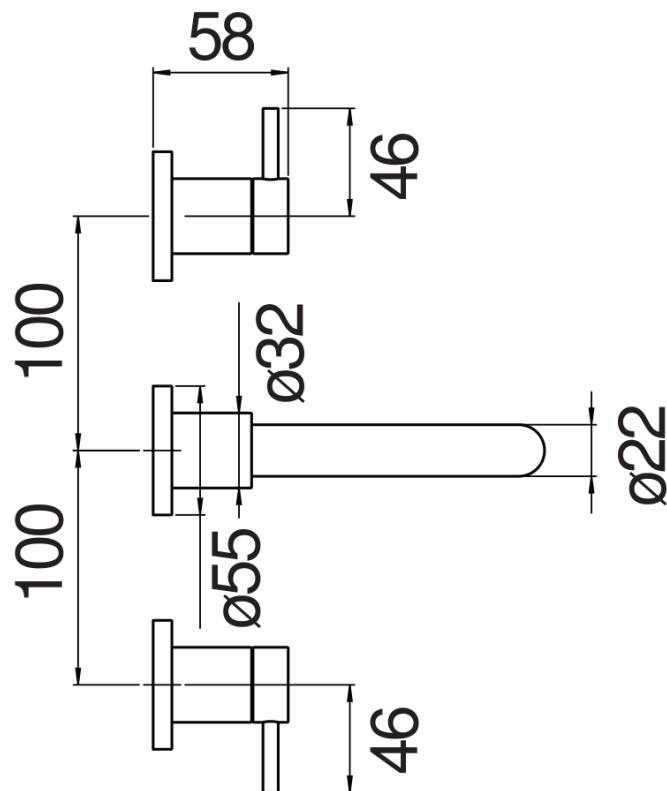

SPECIFICHE

Parte esterna batteria 3 fori a parete

Inox

Aeratore anticalcare M 18,5 x 1, portata 5 l/min

Lunghezza bocca min 125 - max 156 mm

Senza scarico

Imballo: 41 x 21 x 7 cm / 0,006027 m³ / 2,401 kg

DIAGRAMMA DI PORTATA: ACQUA CALDA/FREDDA

— Aeratore

DIAGRAMMA DI PORTATA: ACQUA MISCELATA

— Aeratore