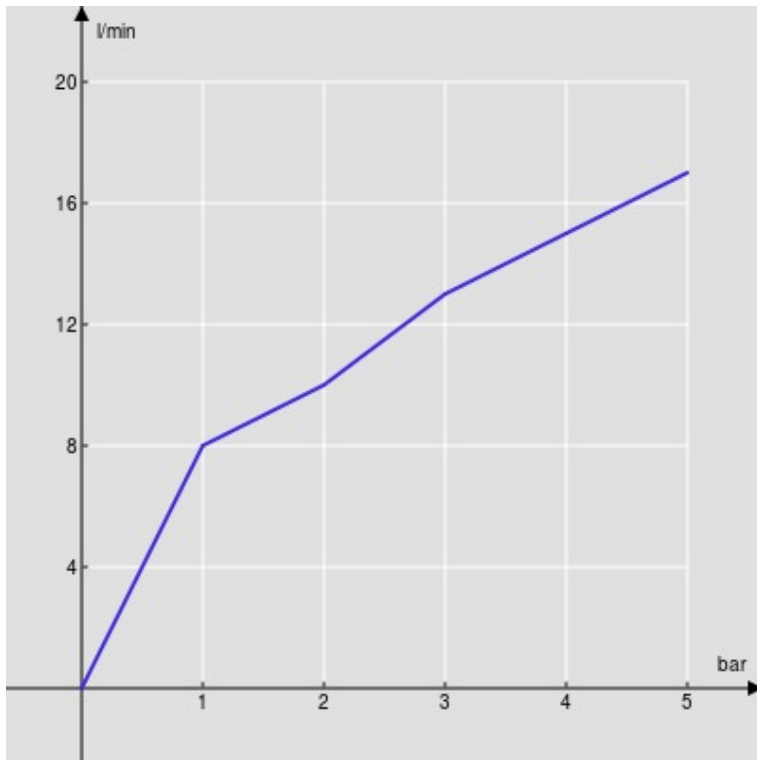

SPECIFICHE

Parte esterna batteria 3 fori a parete

Inox

Aeratore anticalcare M 18,5 x 1, portata 5 l/min

Lunghezza bocca min 125 - max 156 mm

Senza scarico

Imballo: 41 x 21 x 7 cm / 0,006027 m³ / 2,401 kg

DIAGRAMMA DI PORTATA: ACQUA CALDA/FREDDA

— Aeratore

DIAGRAMMA DI PORTATA: ACQUA MISCELATA

— Aeratore